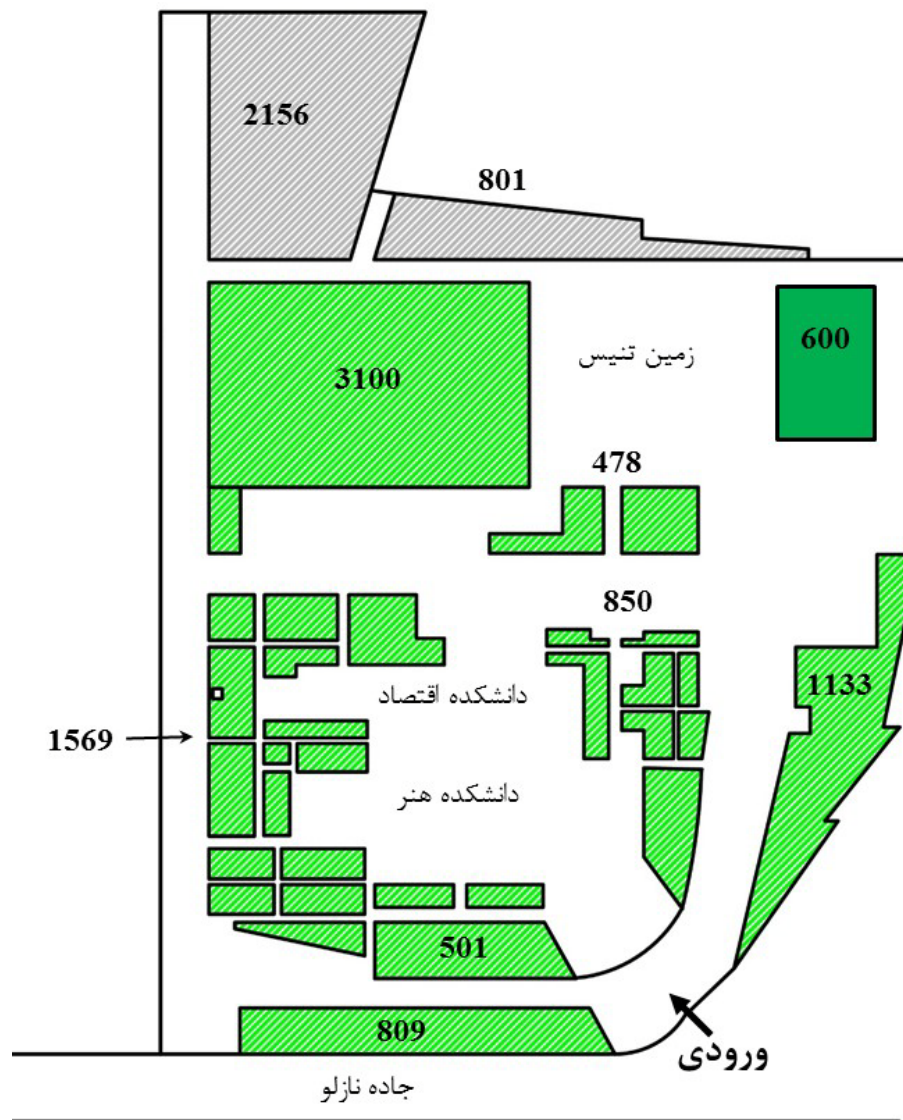

یکای ابعاد: بر حسب متر مربع (m^2)

محل: اطراف منابع طبیعی

مساحت کل: ۱۴۵۵۵ مترمربع

مشخصات نقشه (۶)

یکای ابعاد: بر حسب متر مربع (m²)

محل: اطراف رستوران مرکزی

مساحت کل: ۱۳۳۲۷ مترمربع

مشخصات نقشه (۷)

محل: اطراف خوابگاه پسران

مشخصات نقشه (۱۲)

یکای ابعاد: بر حسب متر مربع (m²)

محل: اطراف خوابگاه دختران بنت الهدی

مشخصات نقشه (۱۳)

یکای ابعاد: بر حسب متر مربع (m²)

محل: اطراف گلخانه و کارگاه ماشین آلات

مشخصات نقشه (۱۴)

یکای ابعاد: بر حسب متر مربع (m^2)

محل: اطراف خوابگاه طوبی

مساحت کل: ۱۰۳۱۶ مترمربع

مشخصات نقشه (۱۵)

یکای ابعاد: بر حسب متر مربع (m²)

محل: دانشکده هنر و اقتصاد

مساحت کل: ۹۰۴۰ مترمربع

مشخصات نقشه (۱۶)

نقشه دانشگاه شهر

مشخصات نقشه (۱۶)

ادامه نقشه دانشگاه شهر