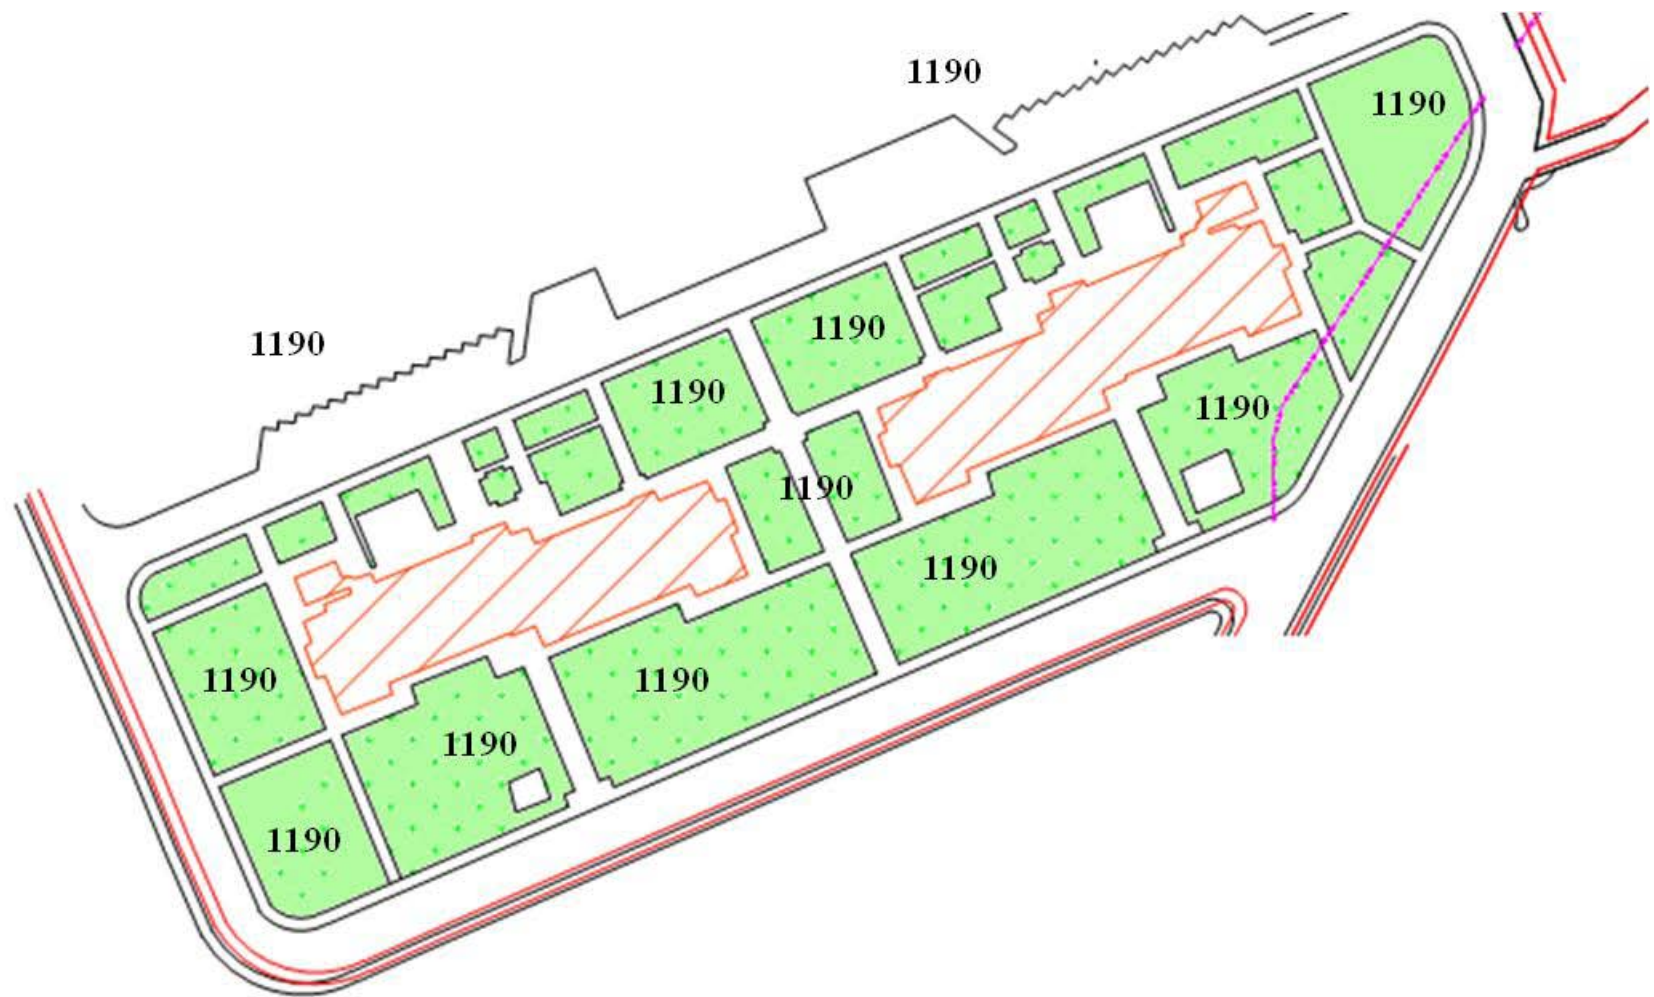

یکای ابعاد: بر حسب متر مربع (m^2)

محل: اطراف منابع طبیعی

مساحت کل: ۱۴۵۵۵ مترمربع

مشخصات نقشه (۶)

یکای ابعاد: بر حسب متر مربع (m²)

محل: اطراف رستوران مرکزی

مساحت کل: ۱۳۳۲۷ مترمربع

مشخصات نقشه (۷)

یکای ابعاد: بر حسب متر مربع (m²)

محل: اطراف دامپزشکی و زمین فوتبال

مشخصات نقشه (۸)

یکای ابعاد: بر حسب متر مربع (m²)

محل: اطراف کشاورزی

مساحت کل: ۲۹۶۴۶ مترمربع

مشخصات نقشه (۹)

یکای ابعاد: بر حسب متر مربع (m²)

محل: اطراف دانشکده علوم و پارک

مساحت کل: ۲۱۳۹۱ مترمربع

مشخصات نقشه (۱۰)

یکای ابعاد: بر حسب متر مربع (m^2)

محل: اطراف دانشکده فنی و مسجد

مساحت فضای سبز: ۱۶۳۸۰ مترمربع

مشخصات نقشه (۱۱)

یکای ابعاد: بر حسب متر مربع (m^2)

محل: اطراف خوابگاه پسران

مشخصات نقشه (۱۲)

یکای ابعاد: بر حسب متر مربع (m²)

محل: اطراف خوابگاه دختران بنت الهدی

مشخصات نقشه (۱۳)

یکای ابعاد: بر حسب متر مربع (m²)

محل: اطراف گلخانه و کارگاه ماشین آلات

مشخصات نقشه (۱۴)