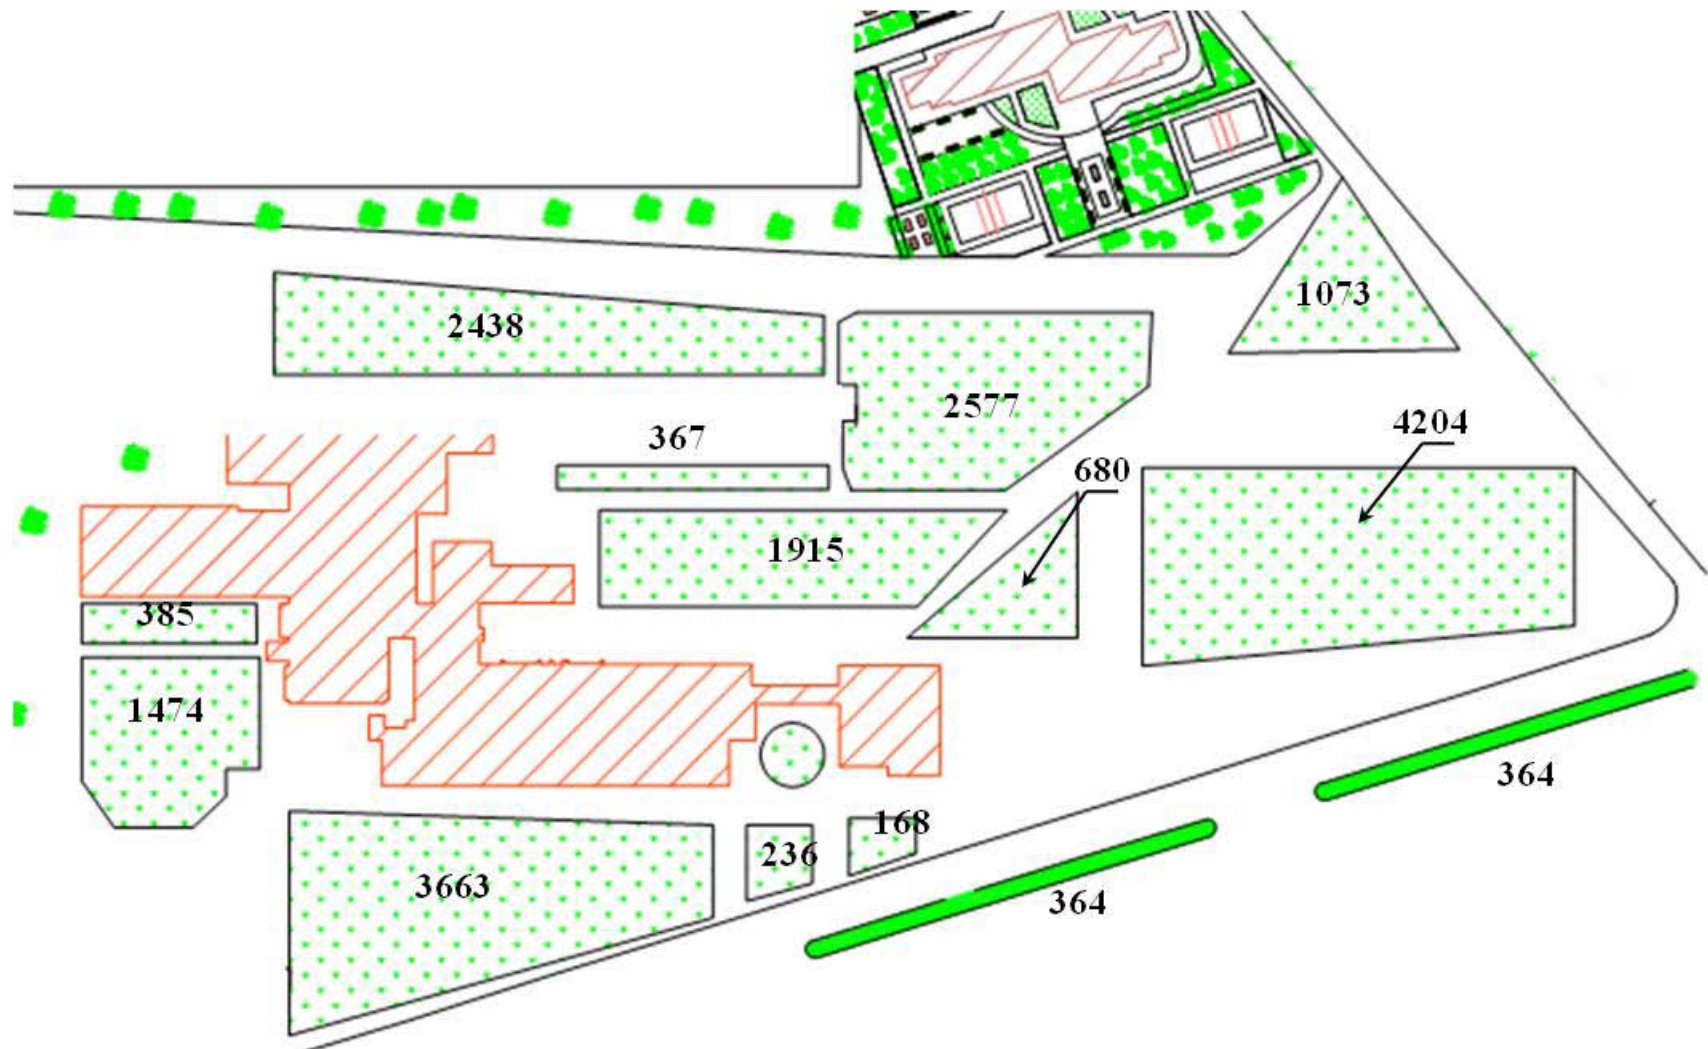

مساحت کا : ۵۹۸۴ متر مربع

مشخصات نقشه (۳)

واحد: بر حسب متر مربع (m²)

محل: بلوار کشاورزی و اطراف تربیت بدنی

مشخصات نقشه (۴)

یکای ابعاد: بر حسب متر مربع (m^2)

محل: اطراف ستاد و کتابخانه مرکزی

مشخصات نقشه (۵)

یکای ابعاد: بر حسب متر مربع (m^2)

محل: اطراف منابع طبیعی

مساحت کل: ۱۴۵۵۵ مترمربع

مشخصات نقشه (۶)

یکای ابعاد: بر حسب متر مربع (m²)

محل: اطراف رستوران مرکزی

مساحت کل: ۱۳۳۲۷ مترمربع

مشخصات نقشه (۷)

یکای ابعاد: بر حسب متر مربع (m²)

محل: اطراف دامپزشکی و زمین فوتبال

مشخصات نقشه (۸)

یکای ابعاد: بر حسب متر مربع (m²)

محل: اطراف کشاورزی

مساحت کل: ۲۹۶۴۶ مترمربع

مشخصات نقشه (۹)

یکای ابعاد: بر حسب متر مربع (m²)

محل: اطراف دانشکده علوم و پارک

مساحت کل: ۲۱۳۹۱ مترمربع

مشخصات نقشه (۱۰)

یکای ابعاد: بر حسب متر مربع (m^2)

محل: اطراف دانشکده فنی و مسجد

مساحت فضای سبز: ۱۶۳۸۰ مترمربع

مشخصات نقشه (۱۱)

یکای ابعاد: بر حسب متر مربع (m^2)