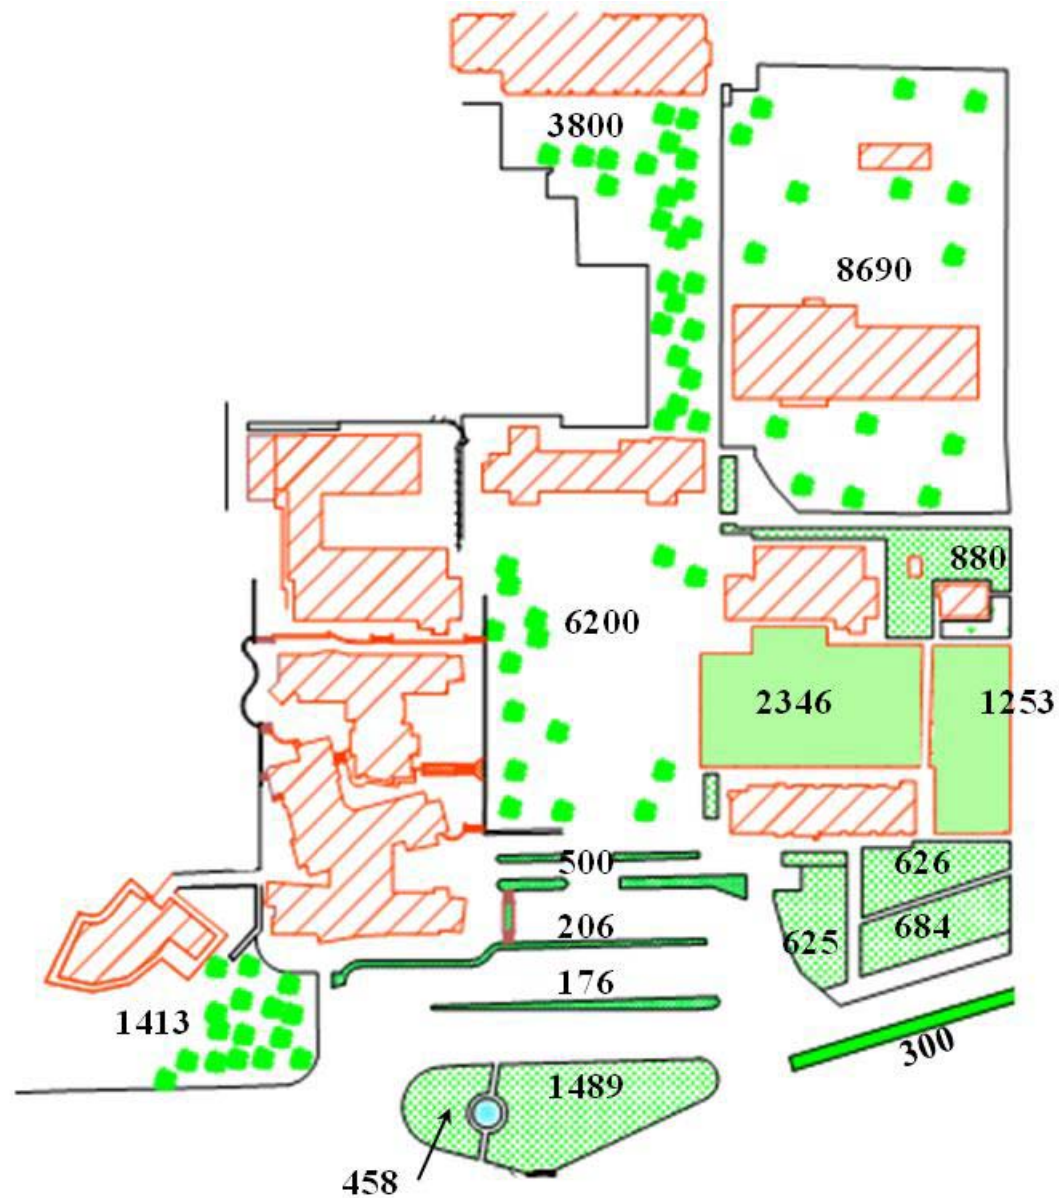

یکای ابعاد: بر حسب متر مربع (m^2)

محل: اطراف منابع طبیعی

مساحت کل: ۱۴۵۵۵ مترمربع

مشخصات نقشه (۶)

یکای ابعاد: بر حسب متر مربع (m²)

محل: اطراف رستوران مرکزی

مساحت کل: ۱۳۳۲۷ مترمربع

مشخصات نقشه (۷)

یکای ابعاد: بر حسب متر مربع (m²)

محل: اطراف دامپزشکی و زمین فوتبال

مشخصات نقشه (۸)

یکای ابعاد: بر حسب متر مربع (m²)

محل: اطراف کشاورزی

مساحت کل: ۲۹۶۴۶ مترمربع

مشخصات نقشه (۹)

یکای ابعاد: بر حسب متر مربع (m²)

محل: اطراف دانشکده علوم و پارک

مساحت کل: ۲۱۳۹۱ مترمربع

مشخصات نقشه (۱۰)

یکای ابعاد: بر حسب متر مربع (m^2)

محل: اطراف دانشکده فنی و مسجد

مساحت فضای سبز: ۱۶۳۸۰ مترمربع

مشخصات نقشه (۱۱)

یکای ابعاد: بر حسب متر مربع (m^2)

محل: اطراف خوابگاه پسران

مشخصات نقشه (۱۲)

یکای ابعاد: بر حسب متر مربع (m²)

محل: اطراف خوابگاه دختران بنت الهدی

مشخصات نقشه (۱۳)

یکای ابعاد: بر حسب متر مربع (m²)

محل: اطراف گلخانه و کارگاه ماشین آلات

مشخصات نقشه (۱۴)