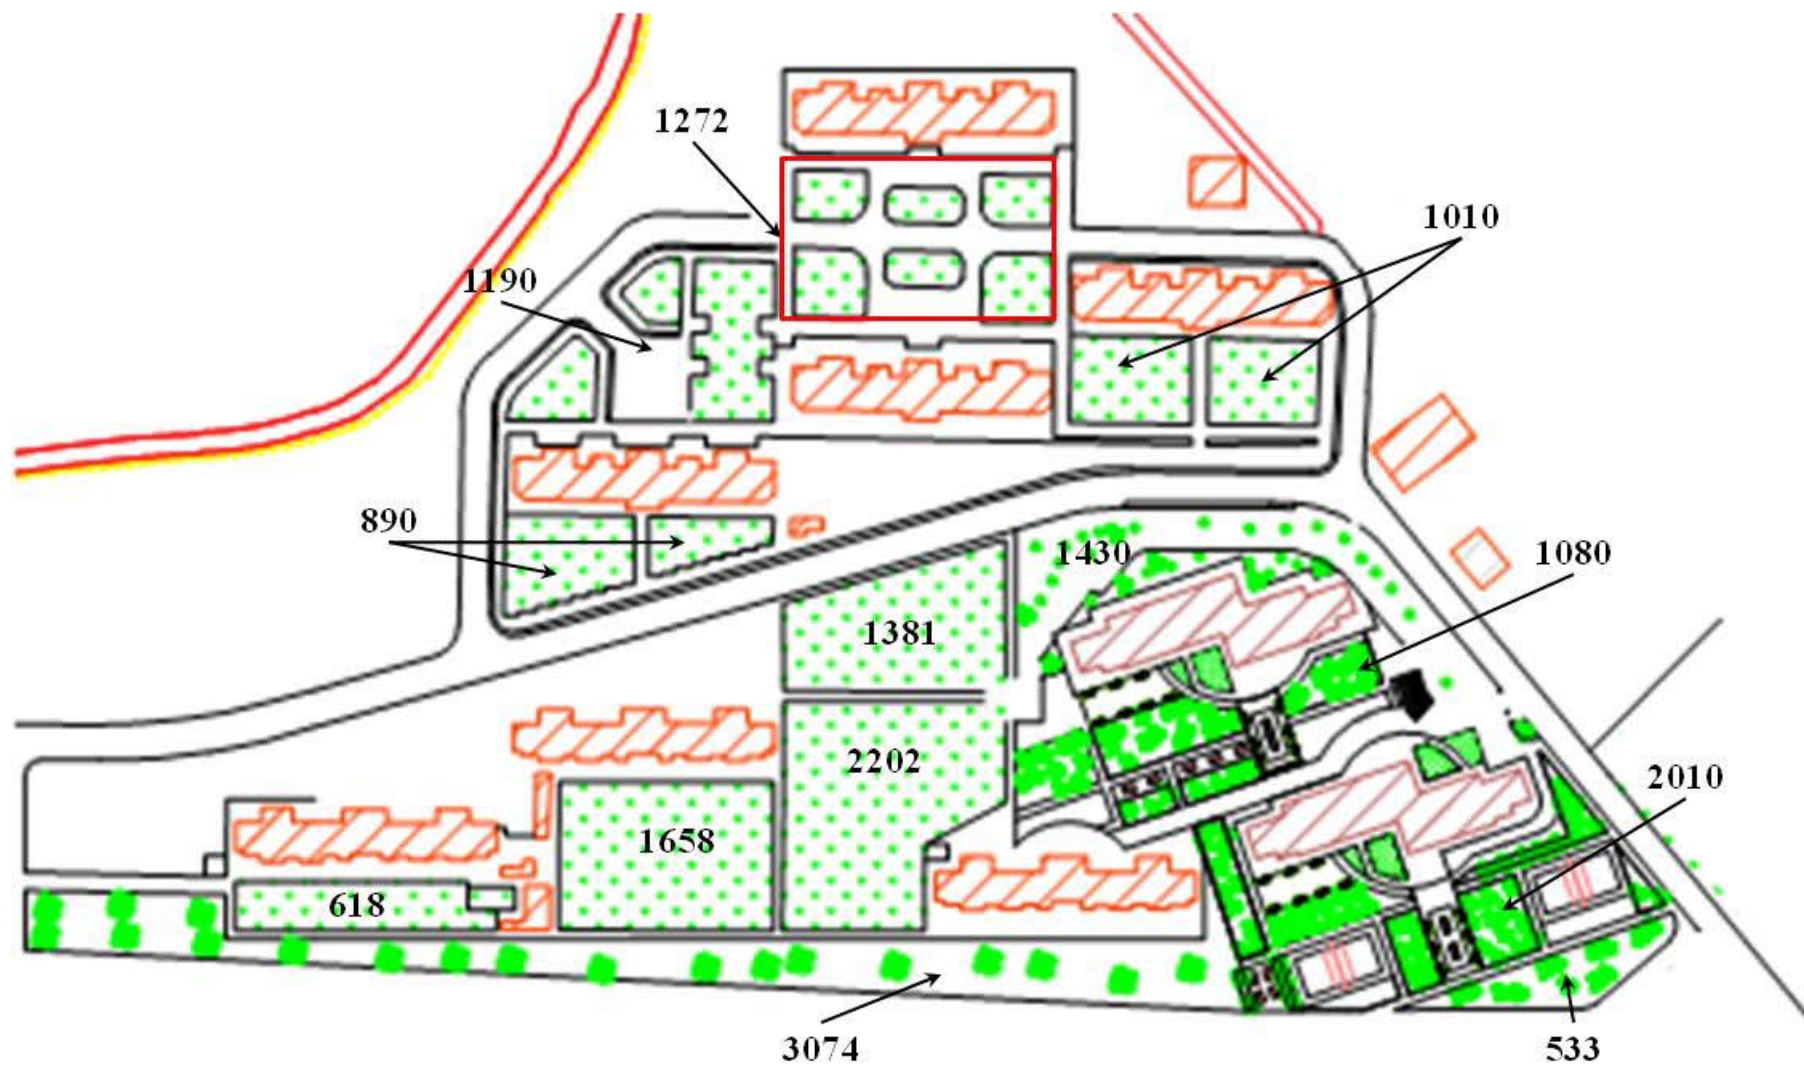

یکای ابعاد: بر حسب متر مربع (m^2)

محل: اطراف منابع طبیعی

مساحت کل: ۱۴۵۵۵ مترمربع

مشخصات نقشه (۶)

یکای ابعاد: بر حسب متر مربع (m²)

محل: اطراف رستوران مرکزی

مساحت کل: ۱۳۳۲۷ مترمربع

مشخصات نقشه (۷)

یکای ابعاد: بر حسب متر مربع (m²)

محل: اطراف دامپزشکی و زمین فوتبال

مشخصات نقشه (۸)

یکای ابعاد: بر حسب متر مربع (m²)

محل: اطراف کشاورزی

مساحت کل: ۲۹۶۴۶ مترمربع

مشخصات نقشه (۹)

یکای ابعاد: بر حسب متر مربع (m²)

محل: اطراف دانشکده علوم و پارک

مساحت کل: ۲۱۳۹۱ مترمربع

مشخصات نقشه (۱۰)

یکای ابعاد: بر حسب متر مربع (m^2)

محل: اطراف دانشکده فنی و مسجد

مساحت فضای سبز: ۱۶۳۸۰ مترمربع

مشخصات نقشه (۱۱)

یکای ابعاد: بر حسب متر مربع (m^2)

محل: اطراف خوابگاه پسران

مشخصات نقشه (۱۲)

یکای ابعاد: بر حسب متر مربع (m²)

محل: اطراف خوابگاه دختران بنت الهدی

مشخصات نقشه (۱۳)

یکای ابعاد: بر حسب متر مربع (m²)

محل: اطراف گلخانه و کارگاه ماشین آلات

مشخصات نقشه (۱۴)