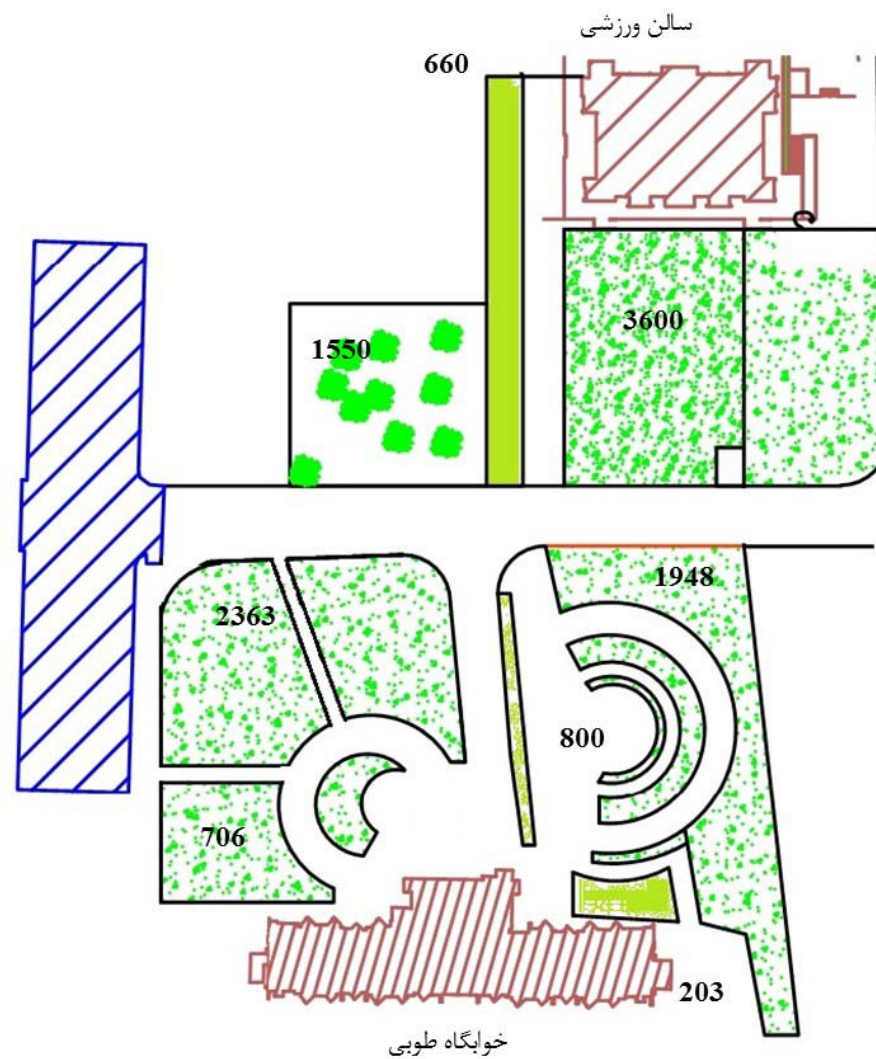

یکای ابعاد: بر حسب متر مربع (m^2)

محل: اطراف منابع طبیعی

مساحت کل: ۱۴۵۵۵ مترمربع

مشخصات نقشه (۶)

یکای ابعاد: بر حسب متر مربع (m²)

محل: اطراف رستوران مرکزی

مساحت کل: ۱۳۳۲۷ مترمربع

مشخصات نقشه (۷)

محل: اطراف دانشکده علوم و پارک

مساحت کل: ۲۱۳۹۱ مترمربع

مشخصات نقشه (۱۰)

یکای ابعاد: بر حسب متر مربع (m^2)

محل: اطراف دانشکده فنی و مسجد

مساحت فضای سبز: ۱۶۳۸۰ مترمربع

مشخصات نقشه (۱۱)

یکای ابعاد: بر حسب متر مربع (m^2)

محل: اطراف خوابگاه پسران

مشخصات نقشه (۱۲)

یکای ابعاد: بر حسب متر مربع (m²)

محل: اطراف خوابگاه دختران بنت الهدی

مشخصات نقشه (۱۳)

یکای ابعاد: بر حسب متر مربع (m²)

محل: اطراف گلخانه و کارگاه ماشین آلات

مشخصات نقشه (۱۴)

یکای ابعاد: بر حسب متر مربع (m^2)

محل: اطراف خوابگاه طوبی

مساحت کل: ۱۰۳۱۶ مترمربع

مشخصات نقشه (۱۵)

یکای ابعاد: بر حسب متر مربع (m²)

محل: دانشکده هنر و اقتصاد

مساحت کل: ۹۰۴۰ مترمربع

مشخصات نقشه (۱۶)