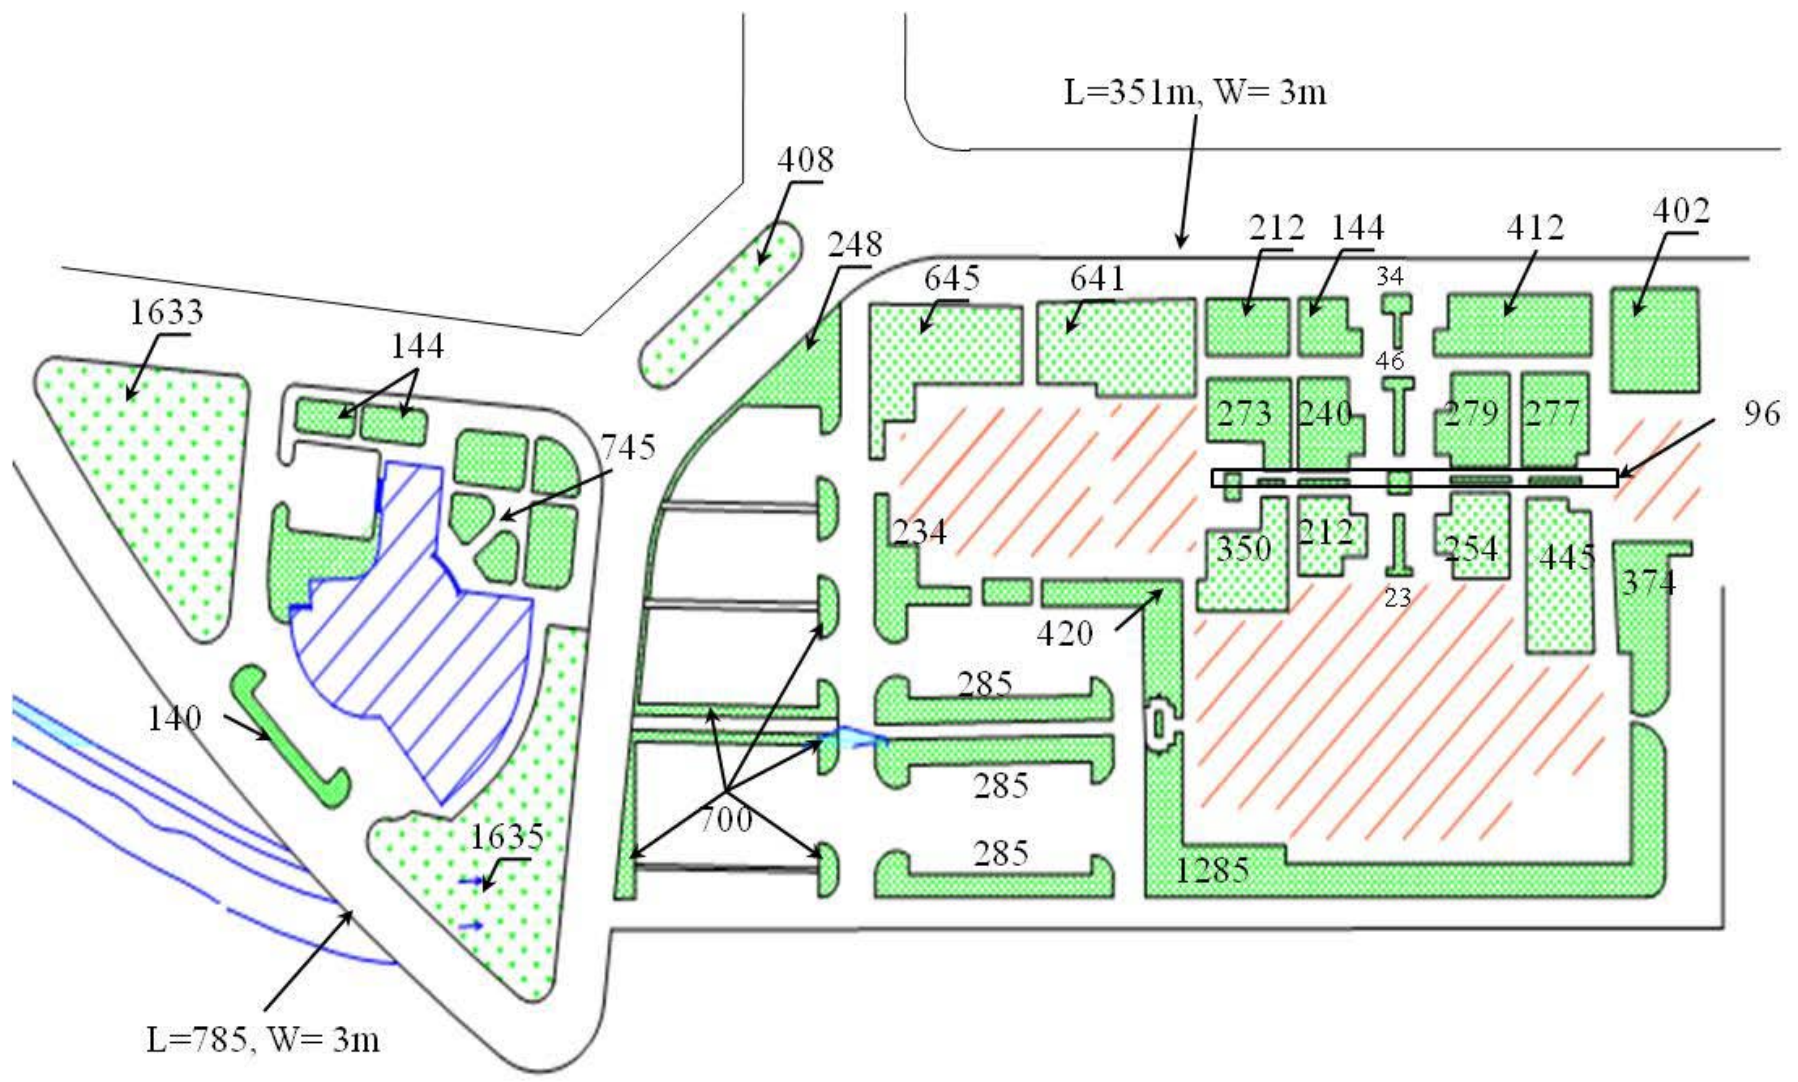

مساحت کا : ۵۹۸۴ متر مربع

مشخصات نقشه (۳)

واحد: بر حسب متر مربع (m²)

محل: بلوار کشاورزی و اطراف تربیت بدنی

مشخصات نقشه (۴)

یکای ابعاد: بر حسب متر مربع (m^2)

محل: اطراف ستاد و کتابخانه مرکزی

مشخصات نقشه (۵)

یکای ابعاد: بر حسب متر مربع (m^2)

محل: اطراف منابع طبیعی

مساحت کل: ۱۴۵۵۵ مترمربع

مشخصات نقشه (۶)

یکای ابعاد: بر حسب متر مربع (m²)

محل: اطراف رستوران مرکزی

مساحت کل: ۱۳۳۲۷ مترمربع

مشخصات نقشه (۷)

یکای ابعاد: بر حسب متر مربع (m²)

محل: اطراف دامپزشکی و زمین فوتبال

مشخصات نقشه (۸)

یکای ابعاد: بر حسب متر مربع (m²)

محل: اطراف کشاورزی

مساحت کل: ۲۹۶۴۶ مترمربع

مشخصات نقشه (۹)

یکای ابعاد: بر حسب متر مربع (m²)

محل: اطراف دانشکده علوم و پارک

مساحت کل: ۲۱۳۹۱ مترمربع

مشخصات نقشه (۱۰)

یکای ابعاد: بر حسب متر مربع (m^2)

محل: اطراف دانشکده فنی و مسجد

مساحت فضای سبز: ۱۶۳۸۰ مترمربع

مشخصات نقشه (۱۱)

یکای ابعاد: بر حسب متر مربع (m^2)