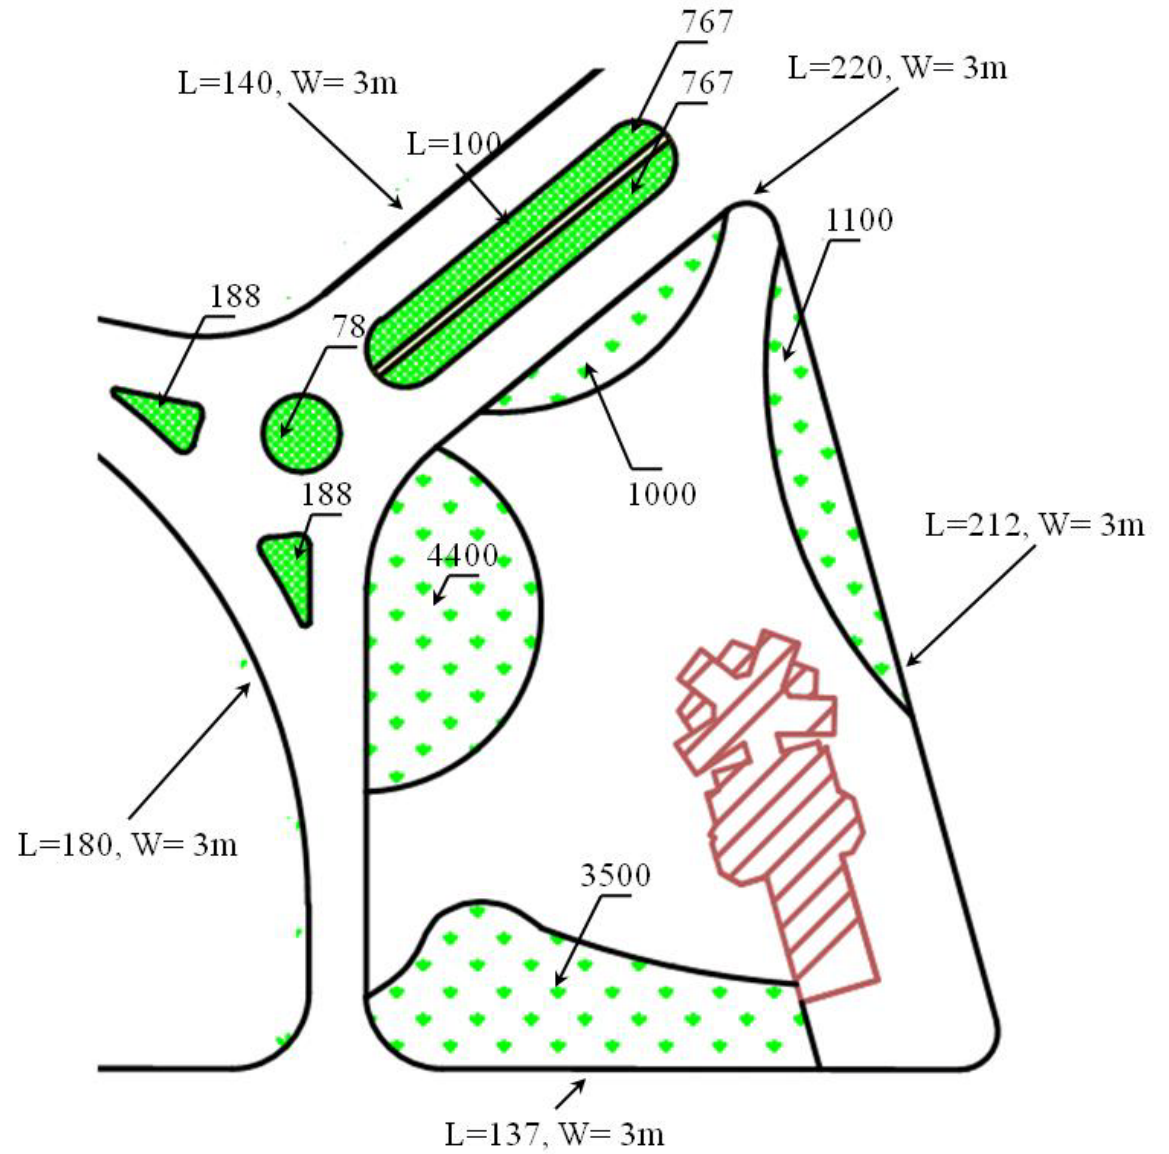

دانشکده هنر و اقتصاد

دانشگاه پردیس شهر دانشکده

مشخصات نقشه (۱)

واحد: بر حسب متر مربع (m^2)

محل: اطراف درب ورودی و اطراف استخر

مشخصات نقشه (۲)

واحد: بر حسب متر مربع (m^2)

محل: اطراف میدین ورزشی

مساحت کا : ۵۹۸۴ متر مربع

مشخصات نقشه (۳)

واحد: بر حسب متر مربع (m²)

محل: بلوار کشاورزی و اطراف تربیت بدنی

مشخصات نقشه (۴)

یکای ابعاد: بر حسب متر مربع (m^2)

محل: اطراف ستاد و کتابخانه مرکزی

مشخصات نقشه (۵)

یکای ابعاد: بر حسب متر مربع (m^2)

محل: اطراف منابع طبیعی

مساحت کل: ۱۴۵۵۵ مترمربع

مشخصات نقشه (۶)

یکای ابعاد: بر حسب متر مربع (m²)

محل: اطراف رستوران مرکزی

مساحت کل: ۱۳۳۲۷ مترمربع

مشخصات نقشه (۷)

یکای ابعاد: بر حسب متر مربع (m²)

محل: اطراف دامپزشکی و زمین فوتبال

مشخصات نقشه (۸)

یکای ابعاد: بر حسب متر مربع (m²)

محل: اطراف کشاورزی

مساحت کل: ۲۹۶۴۶ مترمربع

مشخصات نقشه (۹)

یکای ابعاد: بر حسب متر مربع (m²)