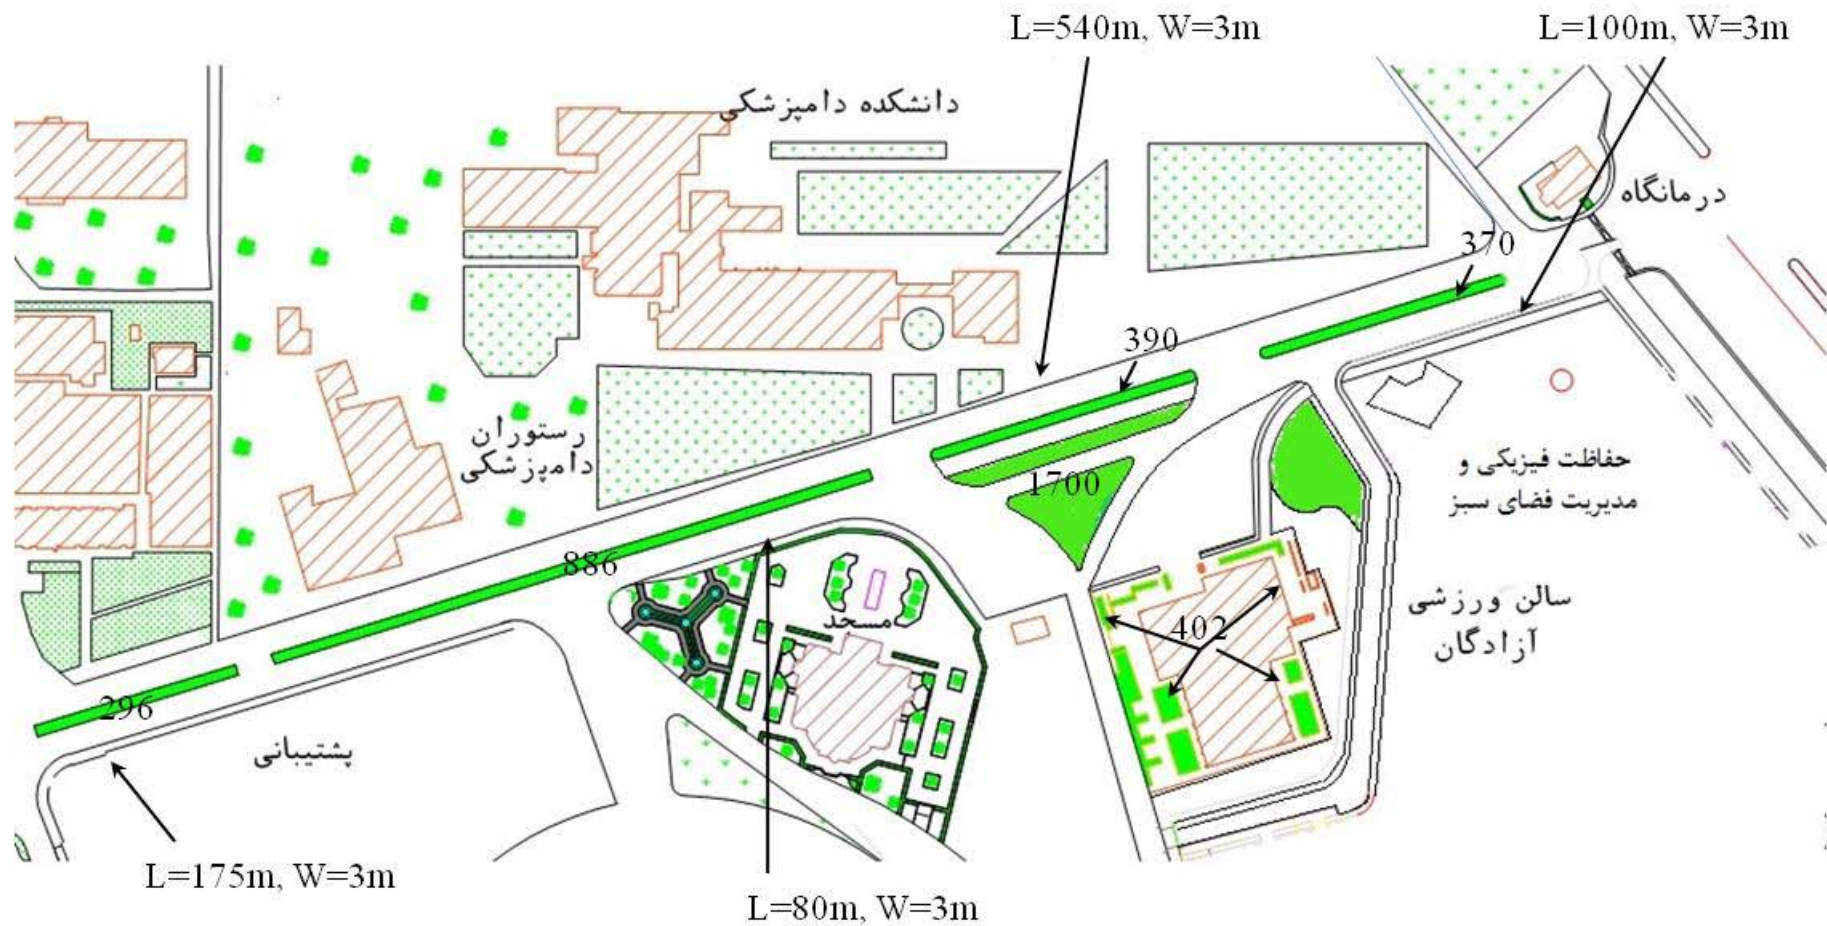

برآورد اطلاعات مربوط به فضای سبز دانشگاه ارومیه

بخش های فضای سبز نازلو

- ۱- اطراف درب ورودی، اطراف آن و استخر
- ۲- اطراف میادین ورزشی
- ۳- اطراف بلوار کشاورزی و تربیت بدنی
- ۴- اطراف ستاد مرکزی و کتابخانه مرکزی
- ۵- اطراف دانشکده منابع طبیعی
- ۶- اطراف رستوران مرکزی
- ۷- اطراف دانشکده دامپزشکی و زمین فوتبال
- ۸- اطراف دانشکده کشاورزی
- ۹- اطراف دانشکده علوم و پارک مربوطه
- ۱۰- اطراف دانشکده فنی و مسجد
- ۱۱- اطراف خوابگاه پسران
- ۱۲- اطراف خوابگاه دختران بنت الهدی
- ۱۳- اطراف خوابگاه دختران طوبی
- ۱۴- اطراف تاسیسات، خشکشویی و ...

مساحت کا : ۵۹۸۴ متر مربع

مشخصات نقشه (۳)

واحد: بر حسب متر مربع (m²)

محل: بلوار کشاورزی و اطراف تربیت بدنی

مشخصات نقشه (۴)

یکای ابعاد: بر حسب متر مربع (m^2)

محل: اطراف ستاد و کتابخانه مرکزی

مشخصات نقشه (۵)

یکای ابعاد: بر حسب متر مربع (m^2)

محل: اطراف منابع طبیعی

مساحت کل: ۱۴۵۵۵ مترمربع

مشخصات نقشه (۶)

یکای ابعاد: بر حسب متر مربع (m²)

محل: اطراف رستوران مرکزی

مساحت کل: ۱۳۳۲۷ مترمربع

مشخصات نقشه (۷)

یکای ابعاد: بر حسب متر مربع (m²)

محل: اطراف دامپزشکی و زمین فوتبال

مشخصات نقشه (۸)

یکای ابعاد: بر حسب متر مربع (m²)

محل: اطراف کشاورزی

مساحت کل: ۲۹۶۴۶ مترمربع

مشخصات نقشه (۹)

یکای ابعاد: بر حسب متر مربع (m²)