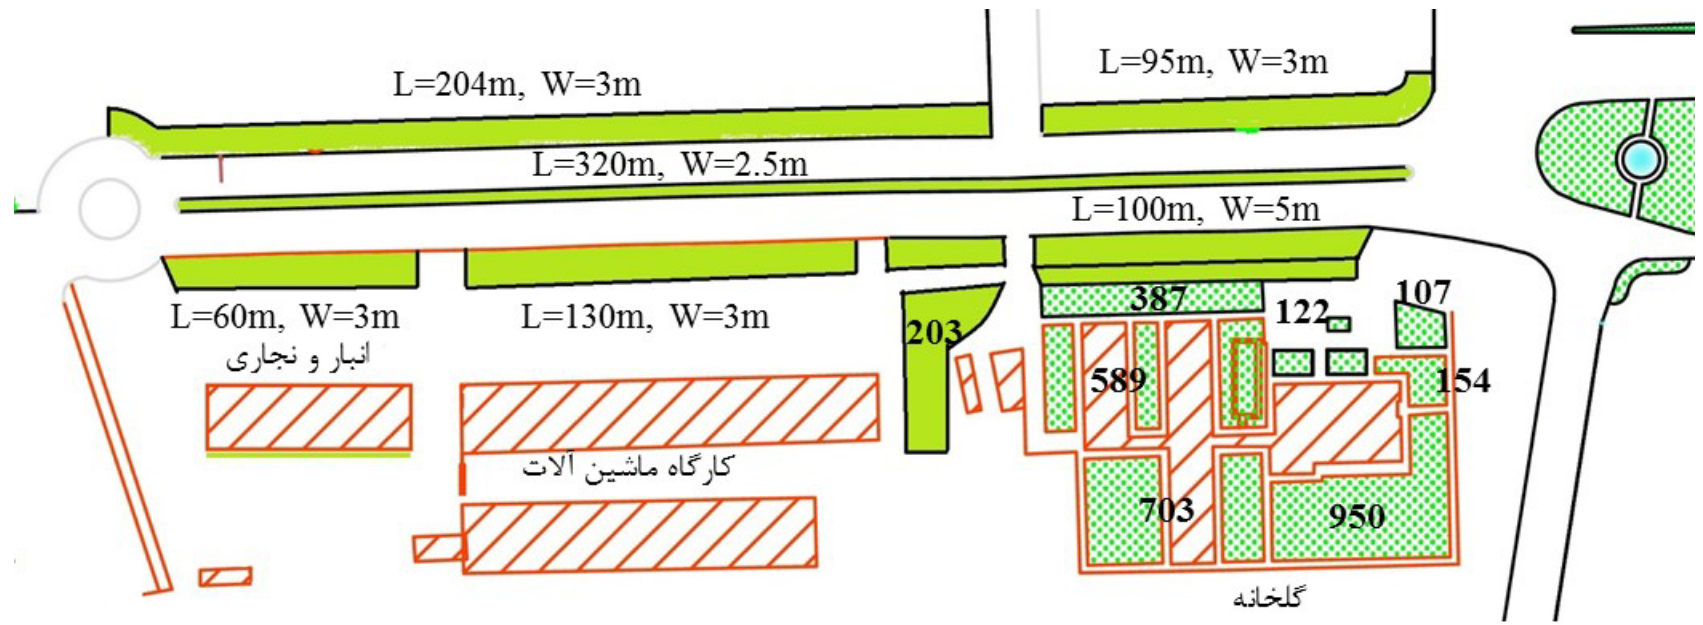

یکای ابعاد: بر حسب متر مربع (m²)

محل: اطراف دامپزشکی و زمین فوتبال

مشخصات نقشه (۸)

یکای ابعاد: بر حسب متر مربع (m²)

محل: اطراف کشاورزی

مساحت کل: ۲۹۶۴۶ مترمربع

مشخصات نقشه (۹)

یکای ابعاد: بر حسب متر مربع (m²)

محل: اطراف دانشکده علوم و پارک

مساحت کل: ۲۱۳۹۱ مترمربع

مشخصات نقشه (۱۰)

یکای ابعاد: بر حسب متر مربع (m^2)

محل: اطراف دانشکده فنی و مسجد

مساحت فضای سبز: ۱۶۳۸۰ مترمربع

مشخصات نقشه (۱۱)

یکای ابعاد: بر حسب متر مربع (m^2)

محل: اطراف خوابگاه پسران

مشخصات نقشه (۱۲)

یکای ابعاد: بر حسب متر مربع (m²)

محل: اطراف خوابگاه دختران بنت الهدی

مشخصات نقشه (۱۳)

یکای ابعاد: بر حسب متر مربع (m²)

محل: اطراف گلخانه و کارگاه ماشین آلات

مشخصات نقشه (۱۴)

یکای ابعاد: بر حسب متر مربع (m^2)

محل: اطراف خوابگاه طوبی

مساحت کل: ۱۰۳۱۶ مترمربع

مشخصات نقشه (۱۵)

یکای ابعاد: بر حسب متر مربع (m²)

محل: دانشکده هنر و اقتصاد

مساحت کل: ۹۰۴۰ مترمربع

مشخصات نقشه (۱۶)