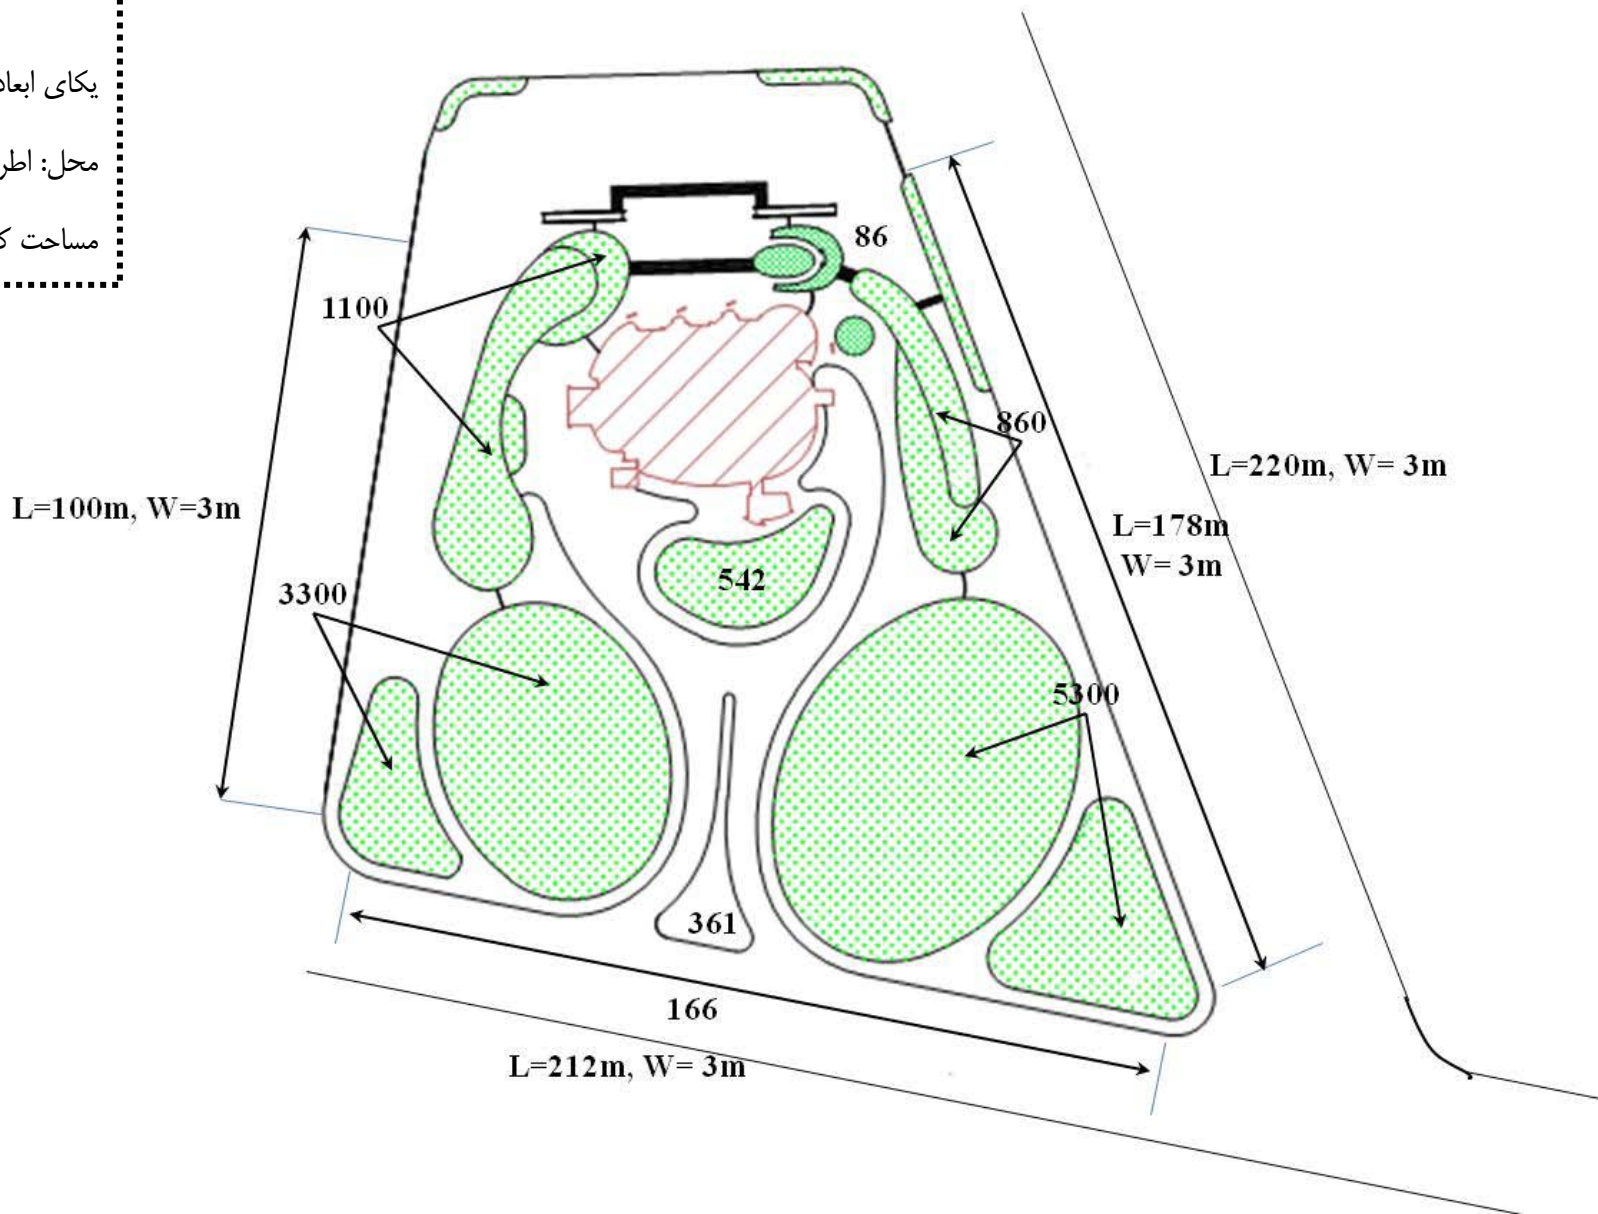

مساحت کا : ۵۹۸۴ متر مربع

مشخصات نقشه (۳)

واحد: بر حسب متر مربع (m²)

محل: بلوار کشاورزی و اطراف تربیت بدنی

مشخصات نقشه (۴)

یکای ابعاد: بر حسب متر مربع (m^2)

محل: اطراف ستاد و کتابخانه مرکزی

مشخصات نقشه (۵)

یکای ابعاد: بر حسب متر مربع (m^2)

محل: اطراف منابع طبیعی

مساحت کل: ۱۴۵۵۵ مترمربع

مشخصات نقشه (۶)

یکای ابعاد: بر حسب متر مربع (m²)

محل: اطراف رستوران مرکزی

مساحت کل: ۱۳۳۲۷ مترمربع

مشخصات نقشه (۷)

یکای ابعاد: بر حسب متر مربع (m²)

محل: اطراف دامپزشکی و زمین فوتبال

مشخصات نقشه (۸)

یکای ابعاد: بر حسب متر مربع (m²)

محل: اطراف کشاورزی

مساحت کل: ۲۹۶۴۶ مترمربع

مشخصات نقشه (۹)

یکای ابعاد: بر حسب متر مربع (m²)

محل: اطراف دانشکده علوم و پارک

مساحت کل: ۲۱۳۹۱ مترمربع

مشخصات نقشه (۱۰)

یکای ابعاد: بر حسب متر مربع (m^2)

محل: اطراف دانشکده فنی و مسجد

مساحت فضای سبز: ۱۶۳۸۰ مترمربع

مشخصات نقشه (۱۱)

یکای ابعاد: بر حسب متر مربع (m^2)