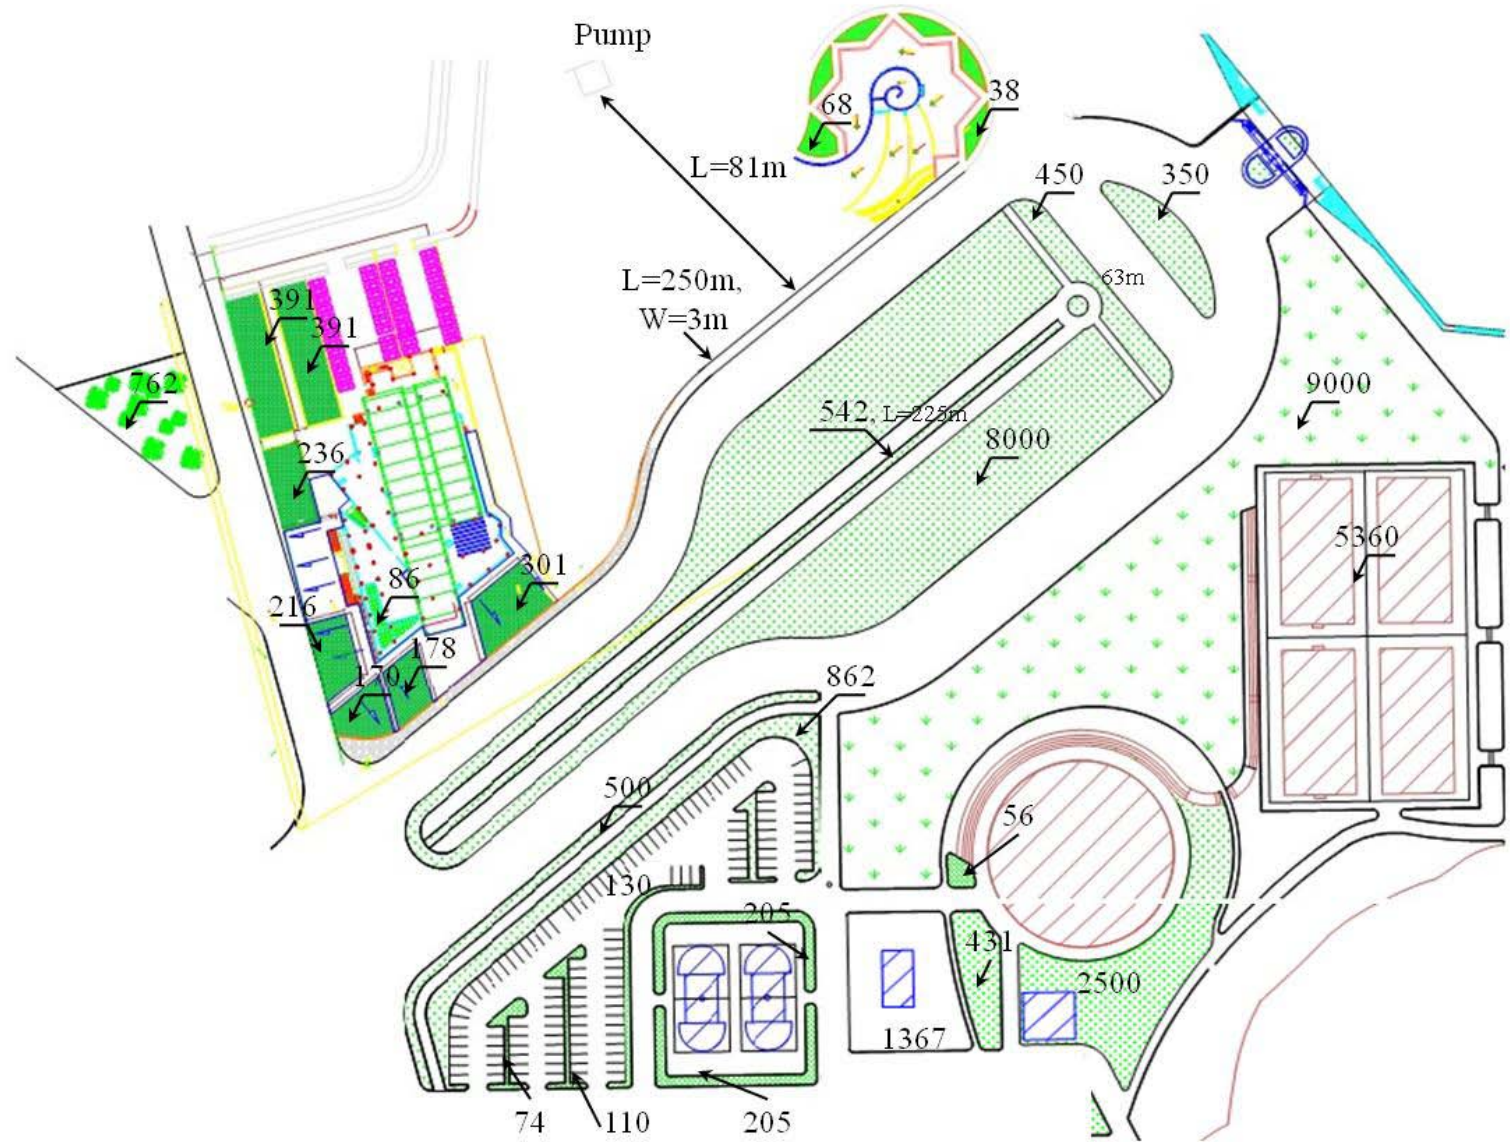

برآورد اطلاعات مربوط به فضای سبز دانشگاه ارومیه

بخش های فضای سبز نازلو

- ۱- اطراف درب ورودی، اطراف آن و استخر
- ۲- اطراف میادین ورزشی
- ۳- اطراف بلوار کشاورزی و تربیت بدنی
- ۴- اطراف ستاد مرکزی و کتابخانه مرکزی
- ۵- اطراف دانشکده منابع طبیعی
- ۶- اطراف رستوران مرکزی
- ۷- اطراف دانشکده دامپزشکی و زمین فوتبال
- ۸- اطراف دانشکده کشاورزی
- ۹- اطراف دانشکده علوم و پارک مربوطه
- ۱۰- اطراف دانشکده فنی و مسجد
- ۱۱- اطراف خوابگاه پسران
- ۱۲- اطراف خوابگاه دختران بنت الهدی
- ۱۳- اطراف خوابگاه دختران طوبی
- ۱۴- اطراف تاسیسات، خشکشویی و ...

دانشکده هنر و اقتصاد

دانشگاه پردیس شهر دانشکده

مشخصات نقشه (۱)

واحد: بر حسب متر مربع (m^2)

محل: اطراف درب ورودی و اطراف استخر

مشخصات نقشه (۲)

واحد: بر حسب متر مربع (m^2)

محل: اطراف میدین ورزشی

یکای ابعاد: بر حسب متر مربع (m^2)

محل: اطراف منابع طبیعی

مساحت کل: ۱۴۵۵۵ مترمربع

مشخصات نقشه (۶)

یکای ابعاد: بر حسب متر مربع (m²)

محل: اطراف رستوران مرکزی

مساحت کل: ۱۳۳۲۷ مترمربع

مشخصات نقشه (۷)

یکای ابعاد: بر حسب متر مربع (m²)

محل: اطراف دامپزشکی و زمین فوتبال

مشخصات نقشه (۸)

یکای ابعاد: بر حسب متر مربع (m²)

محل: اطراف کشاورزی

مساحت کل: ۲۹۶۴۶ مترمربع

مشخصات نقشه (۹)

یکای ابعاد: بر حسب متر مربع (m²)